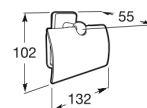

VICTORIA

Toiletrulleholder med dæksel (kan monteres med skruer eller klæbemiddel)

MÅL

Bredde	132 mm
Dybde	55 mm
Højde	102 mm

FARVE OG FINISH

01 Polished

TEKNISKE TEGNINGER

EGENSKABER

Finish: Poleret

Installationstype: Vægmonteret

Materiale: Metal

Med låg

Victoria

Et omfattende tilbehørssortiment med et funktionelt og tidløst design. Udover montering med skruer, kan Victoria også bruges med et klæbesystem, der ikke kræver boring (op til 5 kg statisk belastning). Den perfekte beklædning til private badeværelser, halvoftentlige områder og offentlige rum, inklusive løsninger til bevægelseshæmmede.